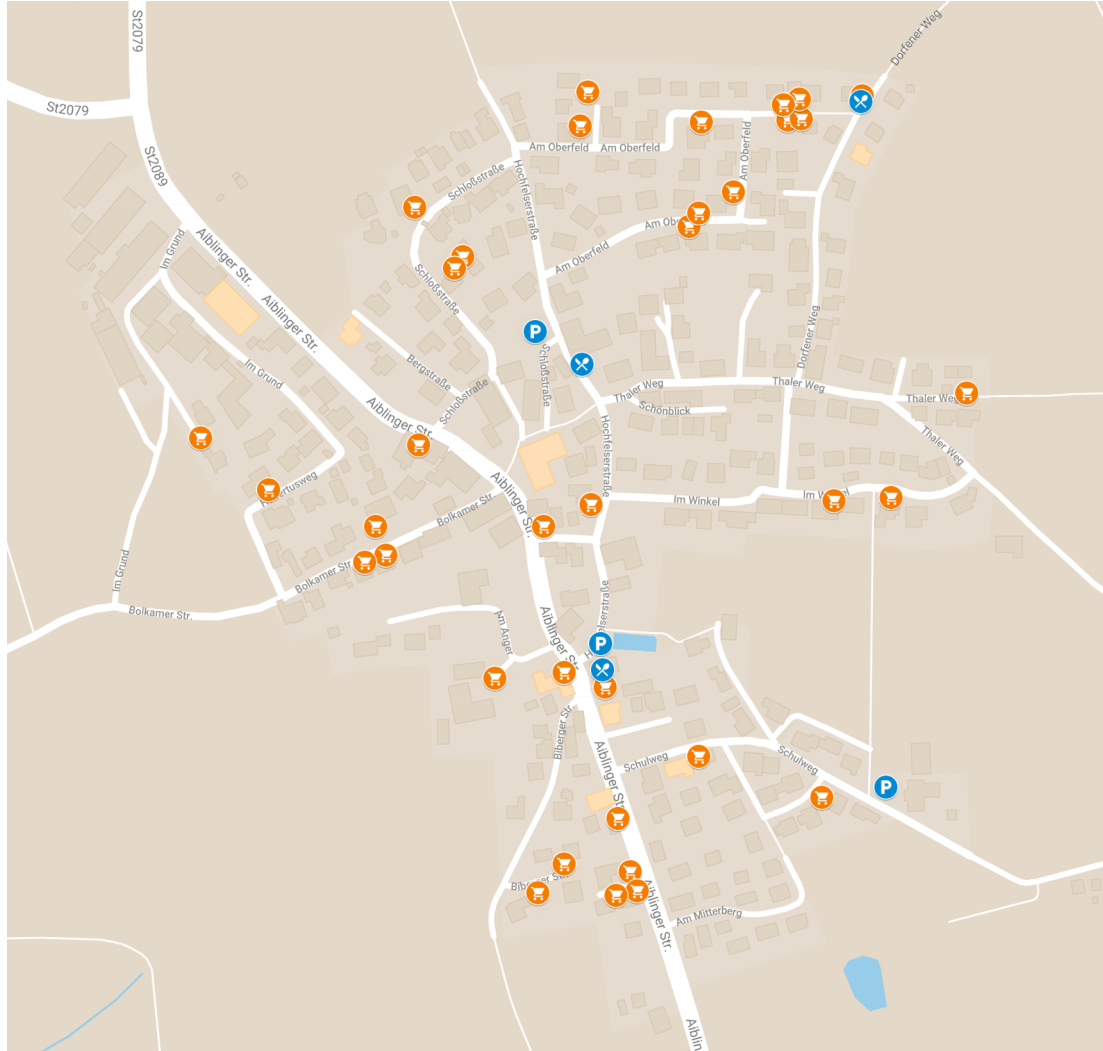

1. Hohenthanner Garagenflohmarkt - Übersicht

Verkäufer

- 🛒 Schloßstr. 12a
- 🛒 Schloßstr. 12
- 🛒 Schloßstr. 15a
- 🛒 Am Oberfeld 14
- 🛒 Am Oberfeld 19
- 🛒 Am Oberfeld 21
- 🛒 Am Oberfeld 24
- 🛒 Am Oberfeld 24a
- 🛒 Am Oberfeld 26
- 🛒 Am Oberfeld 27
- 🛒 Am Oberfeld 28
- 🛒 Am Oberfeld 46
- 🛒 Am Oberfeld 54
- 🛒 Dorfenner Weg 21
- 🛒 Im Winkel 22
- 🛒 Im Winkel 28
- 🛒 Thaler Weg 23
- 🛒 Hochfelferstraße 7
- 🛒 Schulweg 6a
- 🛒 Krautgartenweg 3
- 🛒 Aiblinger Str. 10
- 🛒 Aiblinger Str. 15
- 🛒 Aiblinger Str. 18
- 🛒 Aiblinger Str. 21
- 🛒 Aiblinger Str. 24
- 🛒 Aiblinger Str. 28
- 🛒 Aiblinger Str. 28a
- 🛒 Aiblinger Str. 28b
- 🛒 Biberger Str. 7
- 🛒 Biberger Str. 11
- 🛒 Am Anger
- 🛒 Bolkamer Str. 3B
- 🛒 Bolkamer Str. 5a
- 🛒 Bolkamer Str. 12
- 🛒 Hubertusweg 15
- 🛒 Im Grund 18

Service

- 🚰 Dorfenner Weg 21 - Essen / Getränke / WC / Kinderecke
- 🅑 Hochfelferstr. 11 (Kirche) - Parkplatz
- 🅑 Schulweg 17 (Kindergarten) - Parkplatz
- 🅑 Aiblinger Str. 21 - Parkplatz
- 🚰 Aiblinger Str. 21 (Schulhaus) - WC, Kaffee und Kuchen
- 🚰 Hochfelferstr. 10 - Hotdogs und Getränke